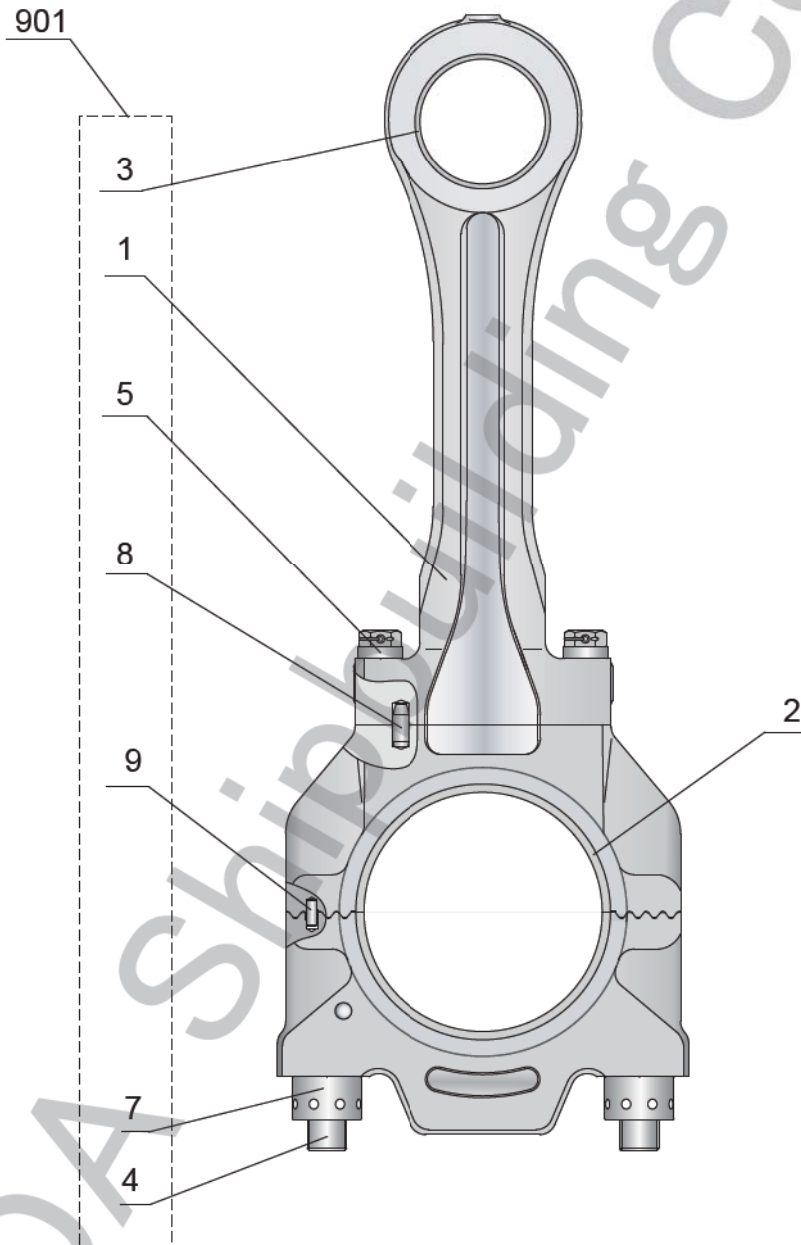

CHAPTER

2

ITEM

12

DC-17A

連接棒

CONNECTING ROD

連接棒

CONNECTING ROD

DC-17A

CHAPTER

2

ITEM

12

| 番号 Number | パーツコード Parts Code | 部品名称 | Name of Parts | 数量 Quantity |
|--------------|----------------------|--------------|----------------------|----------------|
| 901 | | レンセットボウ ASSY | CONNECTING ROD ASSY. | 1 |
| 1 | 00052-001 | レンセットボウ | CONNECTING ROD | 1 # |
| 2 | 00052-002 | ジクウケ | BEARING | 1 |
| 3 | 00052-003 | ブッシュ | BUSH | 1 |
| 4 | 00052-004 | ボルト | BOLT | 2 |
| 5 | 00052-005 | ボルト | BOLT | 4 |
| 7 | 00002-009 | マルナット | CIRCULAR NUT | 2 |
| 8 | 00002-004 | ピン | PIN | 2 |
| 9 | Z335006016ZZ | ヘイコウピン | STRAIGHT PIN | 1 (/CYL) |